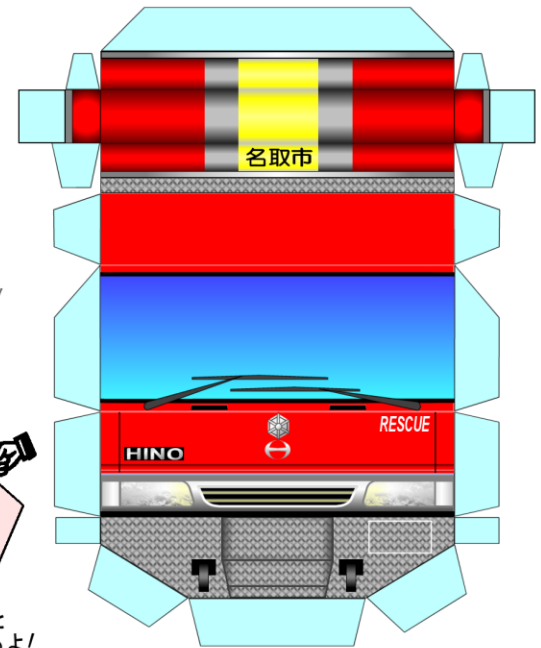

名取市消防本部

Fire Department Natori

火災・救急・救助は 119

<http://www.fdn119.jp/>

化学車

お願い！：ハサミやカッターナイフを使うときは注意してね

定規を使うと
きれいに折れるよ!