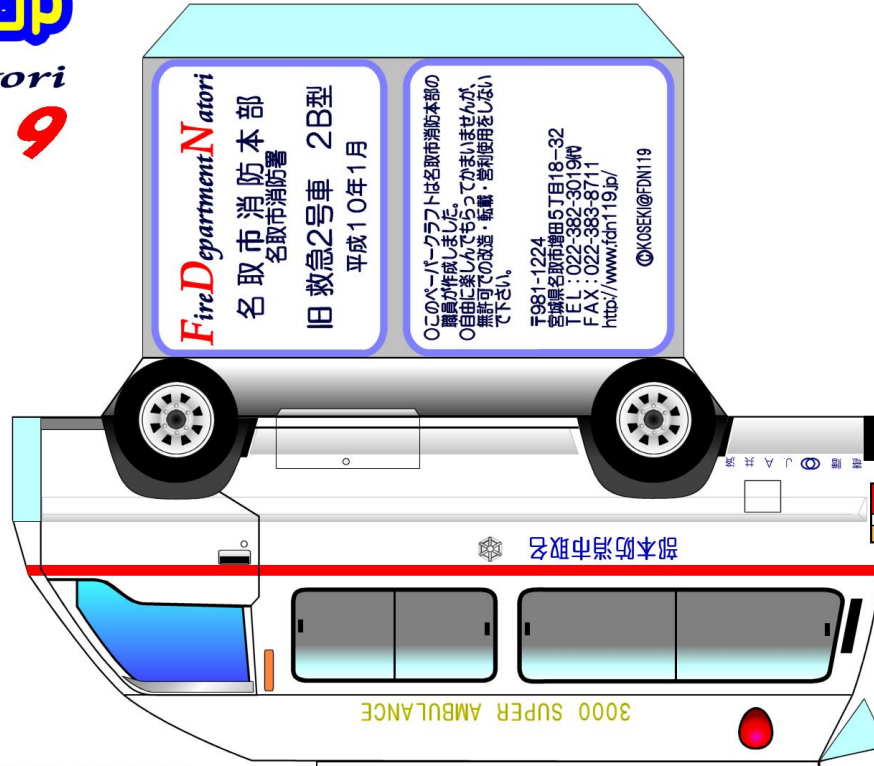

名取市消防本部

Fire Department Natori

火災・救急・救助は 119

普通救命講習受講者募集中!
毎月第2土曜日です

旧救急2号車

名取市消防本部ホームページ
<http://www.fdn119.jp/>

お願い! : ハサミやカッターナイフを使うときは注意してね