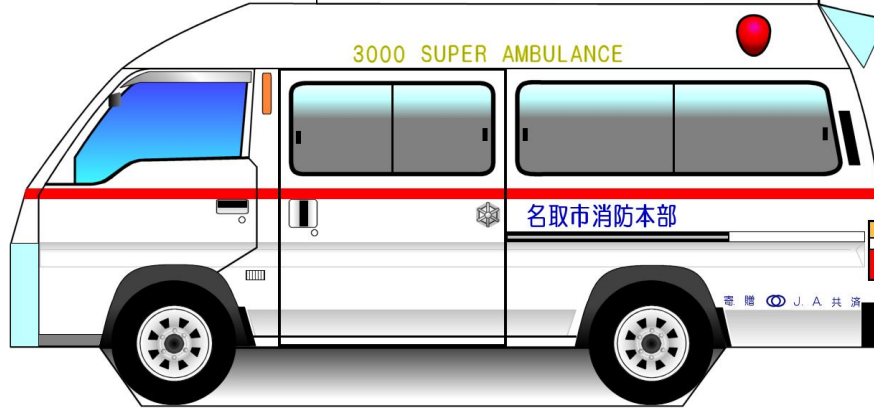

名取市消防本部

Fire Department Natori

火災・救急・救助は 119

普通救命講習受講者募集中!
毎月第2土曜日です

旧救急2号車

名取市消防本部ホームページ
<http://www.fdn119.jp/>

お願い! : ハサミやカッターナイフを使うときは注意してね