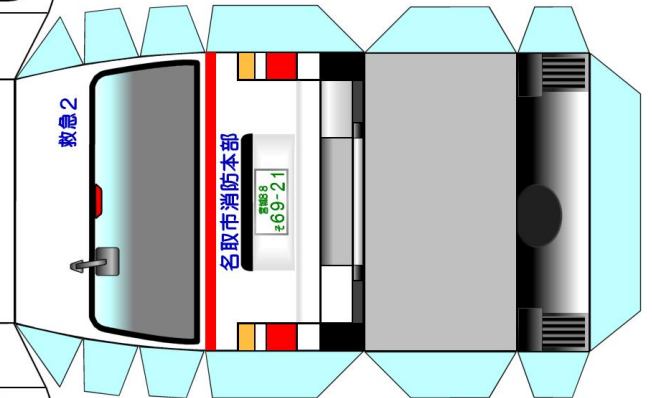

名取市消防本部

Fire Department Natori

火災・救急・救助は 119

普通救命講習受講者募集中!
毎月第2土曜日です

旧救急2号車

名取市消防本部ホームページ
<http://www.fdn119.jp/>

お願い! : ハサミやカッターナイフを使うときは注意してね