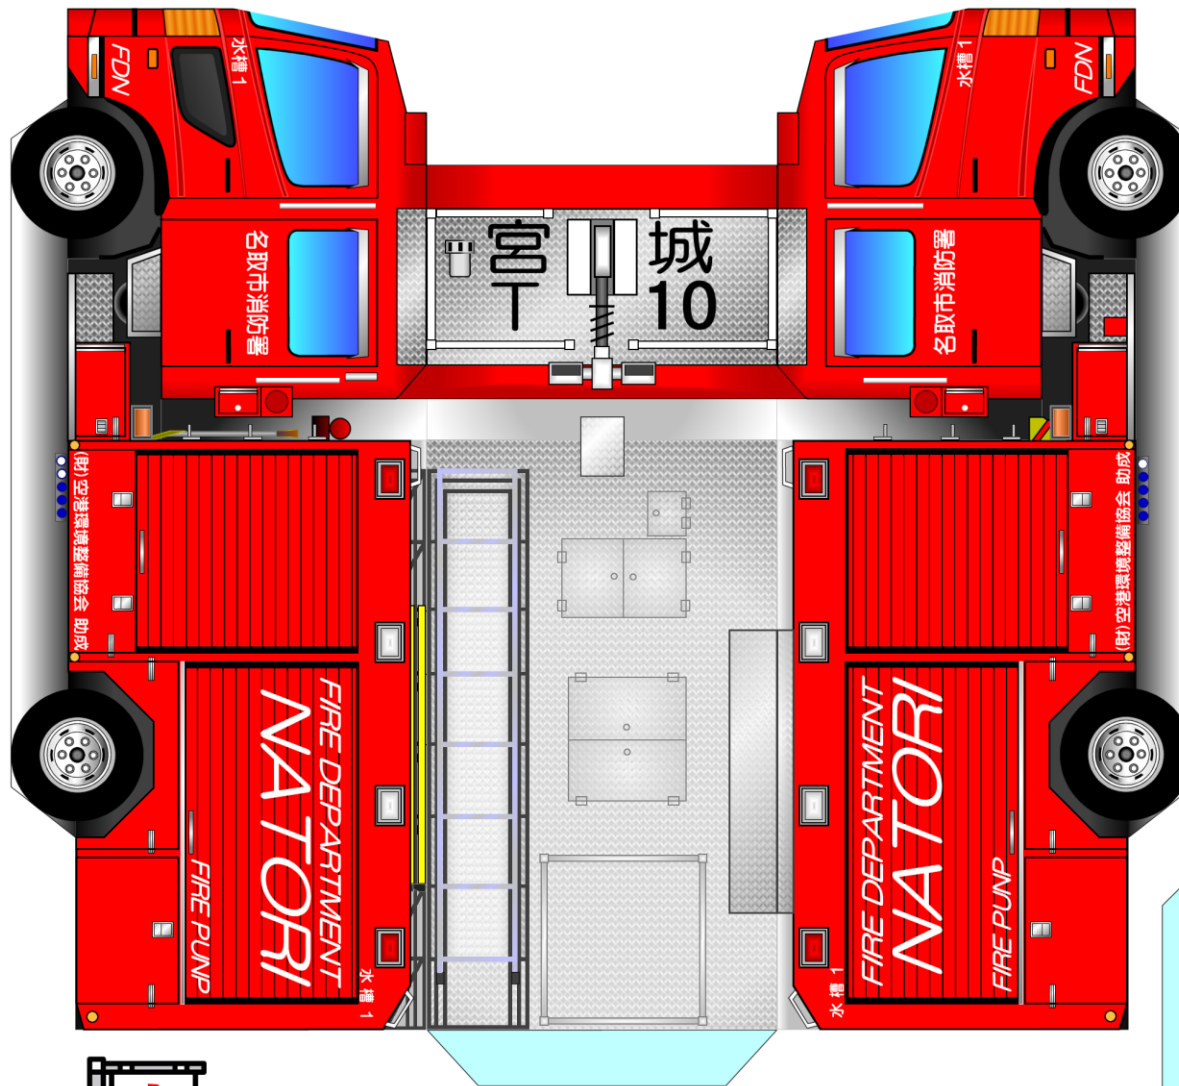

# 名取市消防本部

Fire Department Natori

火災・救急・救助は 119

<http://www.fdn119.jp/>

## 水槽1号車

Fire Department Natori

名取市消防本部  
名取市消防署

水槽1号車 水I-A型  
平成20年12月

○このペーパークラフトは名取市消防本部の職員が作成しました。  
○自由に楽しんでもらってかまいませんが、無許可での改造・転載・営利使用をしないで下さい。

T981-1224  
宮城県名取市増田5丁目18-32  
TEL: 022-382-3019(内)  
FAX: 022-383-8711  
<http://www.fdn119.jp/>