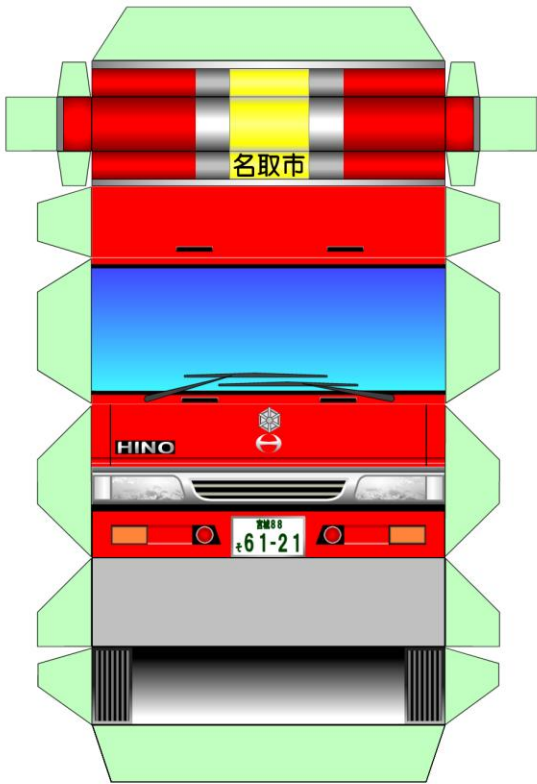

# 名取市消防本部

Fire Department Natori

火災・救急・救助は 119

<http://www.fdn119.jp/>

## 高館1号車

Fire Department Natori  
 名取市消防本部  
 名取市消防署 高館出張所  
 高館1号車 水I-A型  
 平成9年10月

○このペーパークラフトは名取市消防本部の  
 職員が作成しました。  
 ○自由に楽しんでいただいても構いませんが、  
 無許可での改造・転載・営利使用をしない  
 して下さい。

T981-1224  
 〒981-1224  
 宮城県名取市酒田5丁目18-32  
 TEL: 022-382-3019(中)  
 FAX: 022-383-8711  
<http://www.fdn119.jp/>  
 ©KOSEK@FDN119