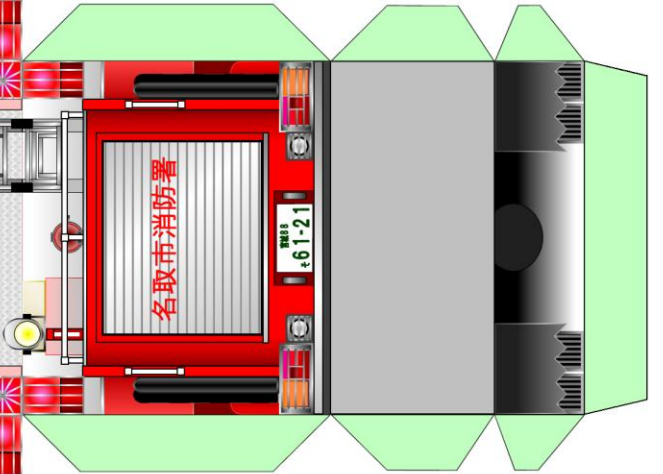

定規を使うと
きれいに折れるよ！

お願い：ハサミやカッターナイフは気をつけて使おう！