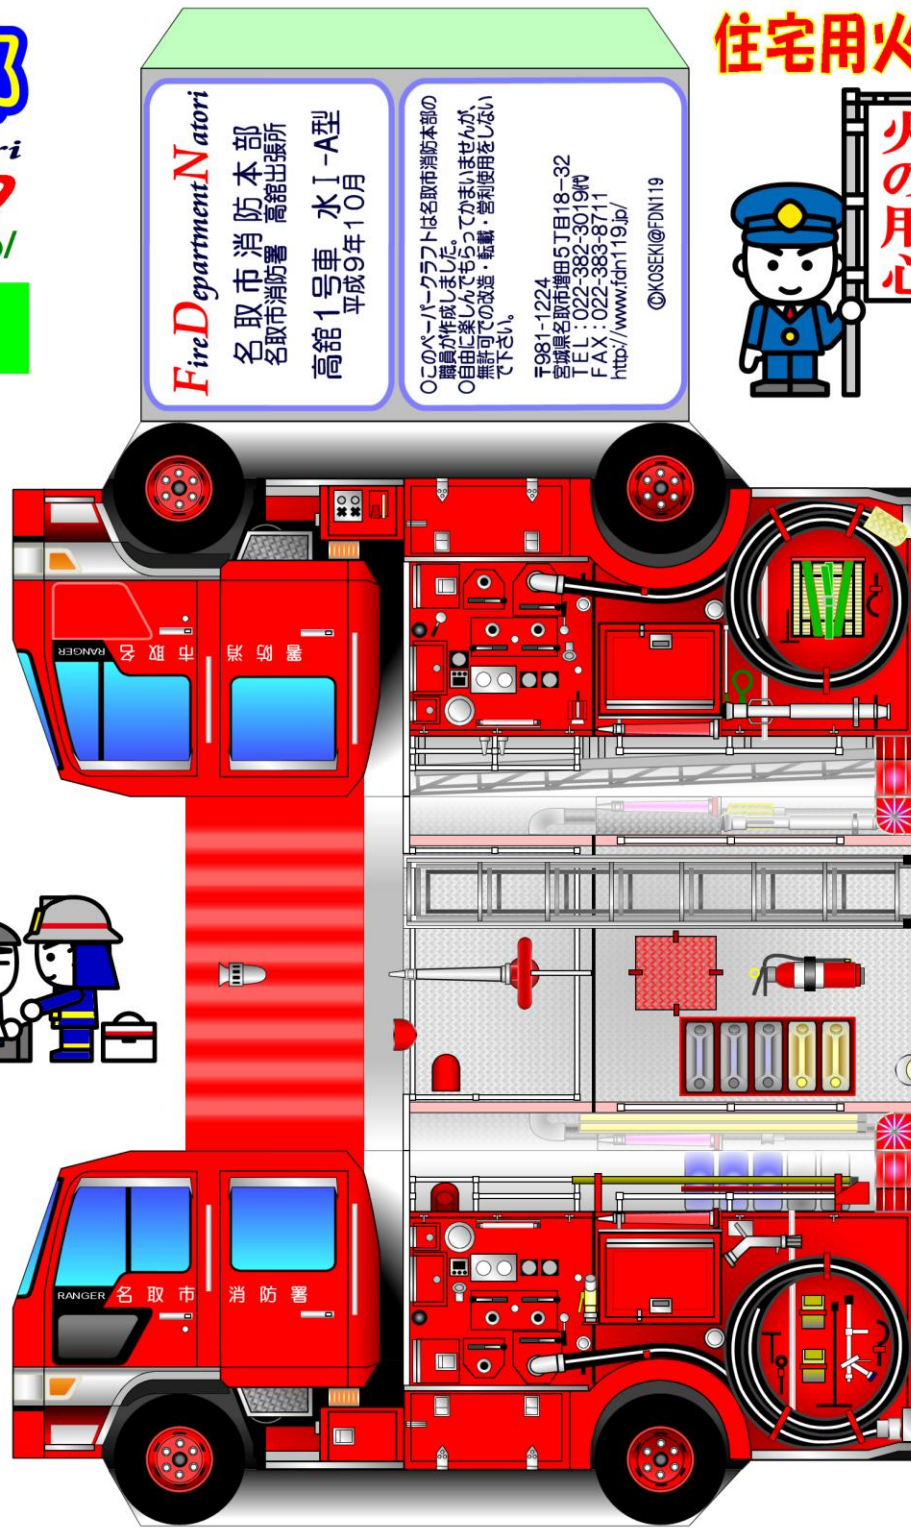

# 名取市消防本部

Fire Department Natori

火災・救急・救助は 119

<http://www.fdn119.jp/>

## 高館1号車

Fire Department Natori  
 名取市消防本部  
 名取市消防署 高館出張所  
 高館1号車 水I-A型  
 平成9年10月

○このペーパークラフトは名取市消防本部の  
 職員が作成しました。  
 ○自由に楽しんでいただいても構いませんが、  
 無許可での改造・転載・営利使用をしない  
 して下さい。

T981-1224  
 〒981-1224  
 宮城県名取市酒田5丁目18-32  
 TEL: 022-382-3019(中)  
 FAX: 022-383-8711  
<http://www.fdn119.jp/>  
 ©KOSEK@FDN119

## 住宅用火災警報器を付けましたか？

定規を使うと  
きれいに折れるよ！

お願い：ハサミやカッターナイフは気をつけて使おう！